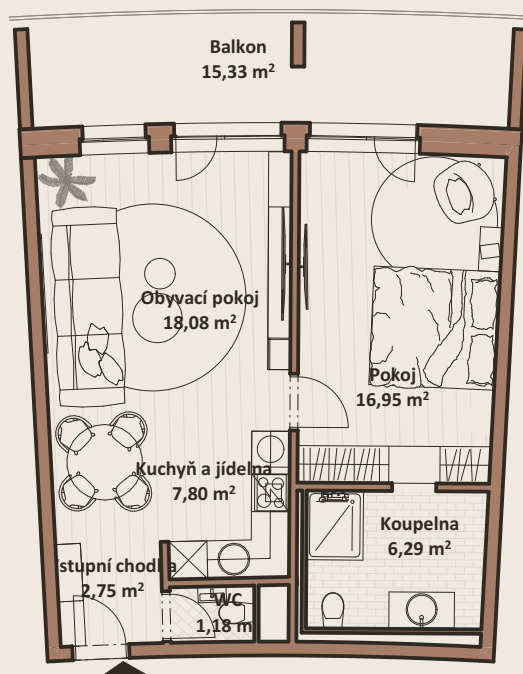

### Výměra apartmánu

#### Apartman E

Č.	Název místnosti	Plocha (m <sup>2</sup> )
E.201	Vstupní chodba	2,75
E.202	WC	1,18
E.203	Kuchyň a jídelna	7,80
E.204	Obyvací pokoj	18,08
E.205	Pokoj	16,95
E.206	Koupelna	6,29
E.207	Balkon	15,33
		<b>68,38 m<sup>2</sup></b>