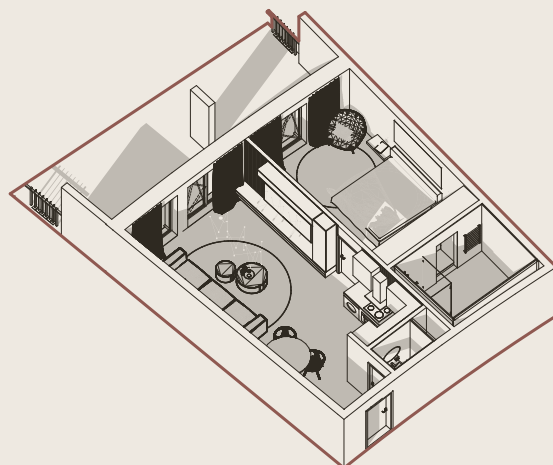

Axonometrie apartmánu E