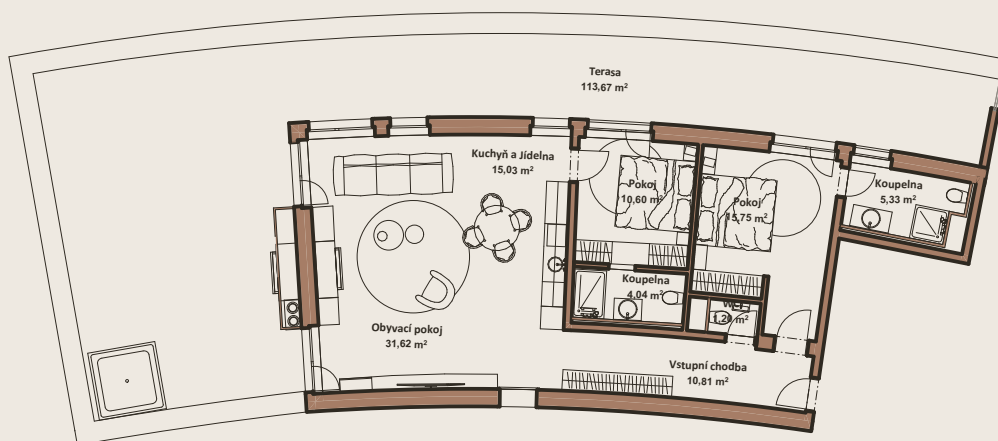

Apartmánový dům VRCHY, OSTRAVICE

A P A R T M Á N A

Půdorys apartmánu A

Výměra apartmánu

Apartmán A		
Č.	Název místnosti	Plocha (m ²)
A.301	Vstupní chodba	10,81
A.302	WC	1,20
A.303	Pokoj	15,75
A.304	Koupelna	5,33
A.305	Pokoj	10,60
A.306	Koupelna	4,04
A.307	Kuchyň a Jídelna	15,03
A.308	Obyvací pokoj	31,62
A.309	Terasa	113,67
		208,04 m²

3+KK

Axonometrie apartmánu A

Schéma 3. NP

Půdorys a rozmístění vnitřního vybavení bytu jsou ilustrativní. Uvedené rozměry jsou předběžné a nemusí se shodovat s realizačním projektem. Zařizovací předměty nejsou součástí dodávky.