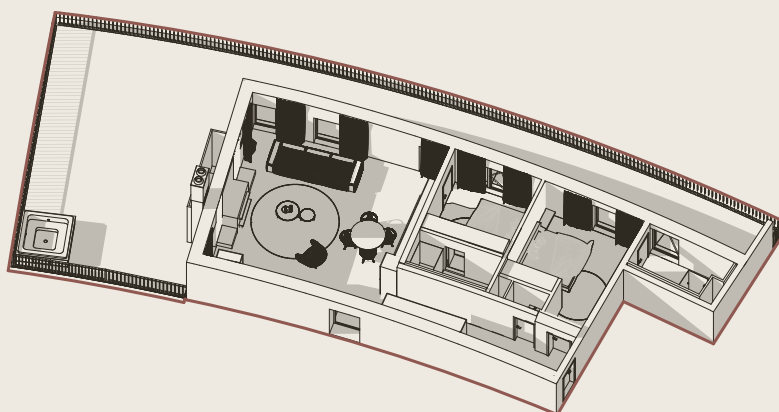

3+KK

Axonometrie apartmánu A

Schéma 3. NP

Půdorys a rozmístění vnitřního vybavení bytu jsou ilustrativní. Uvedené rozměry jsou předběžné a nemusí se shodovat s realizačním projektem. Zařizovací předměty nejsou součástí dodávky.